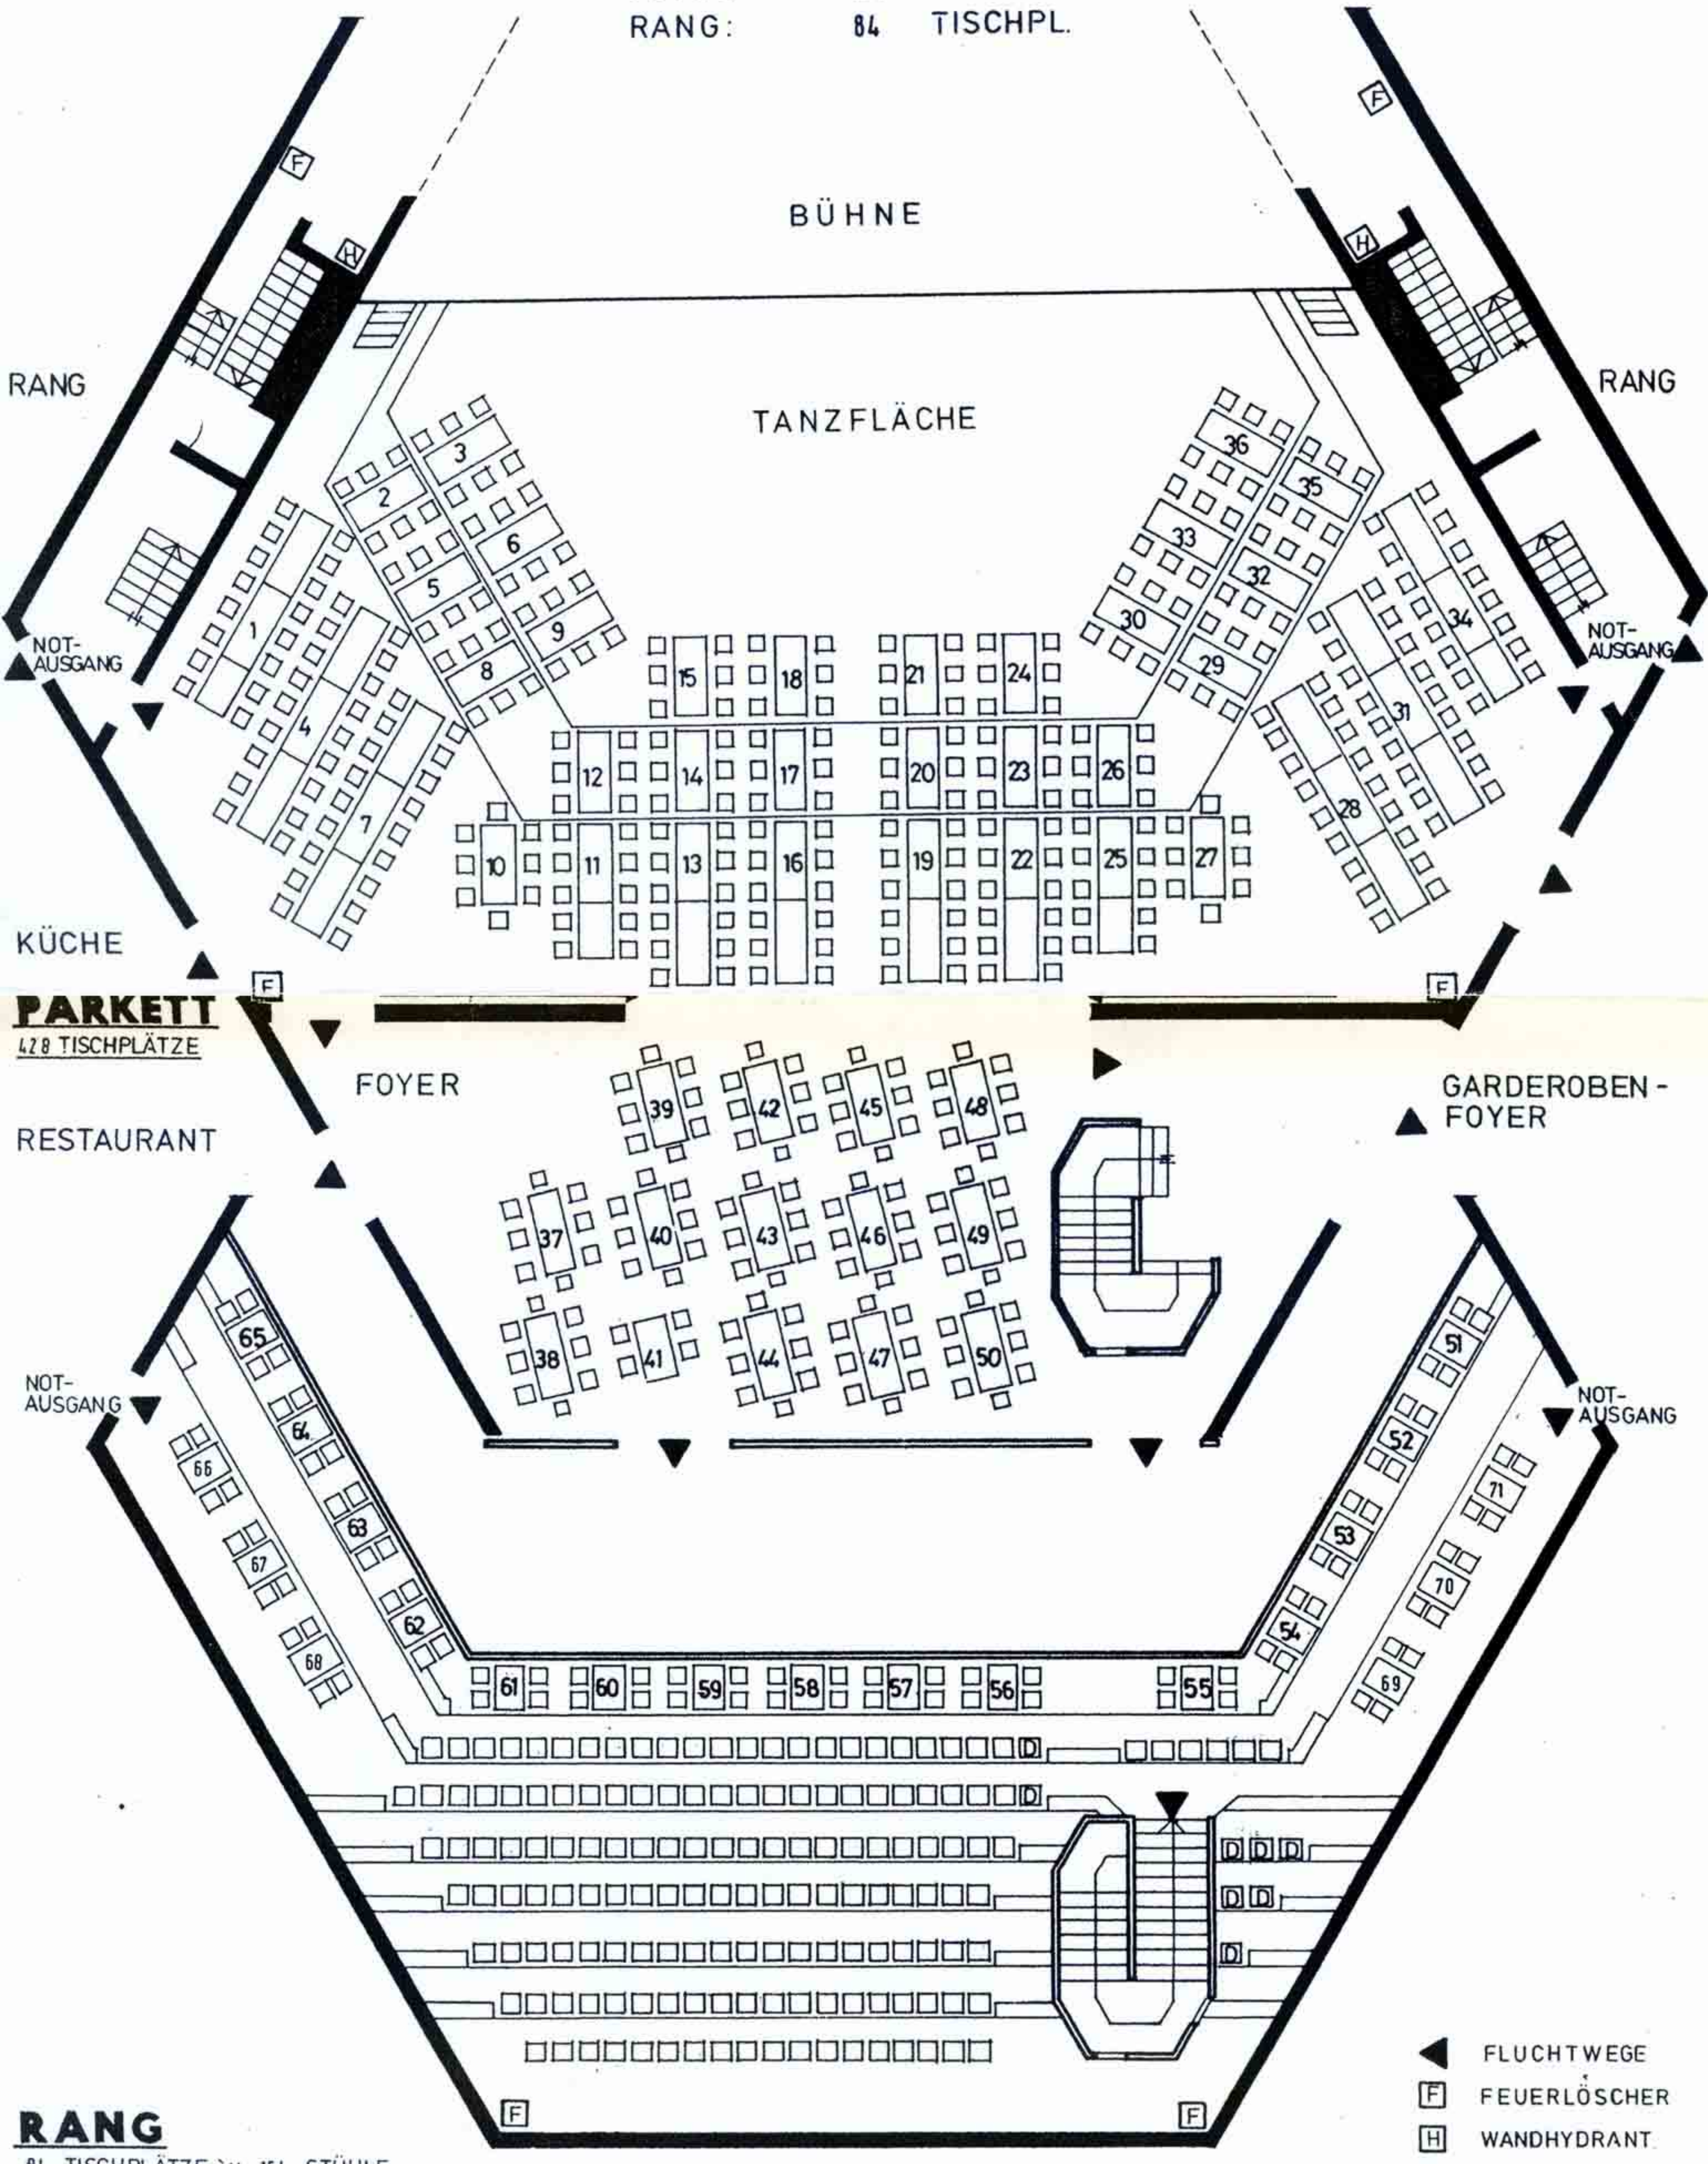

STADTHALLE OSTERODE AM HARZ / TISCHBESTUHLUNG

PARKETT : 320 TISCHPL.  428 TISCHPL.
 FOYER: 108 TISCHPL.
 RANG: 84 TISCHPL.

-  FLUCHTWEGE
-  FEUERLÖSCHER
-  WANDHYDRANT
-  DIENSTPLÄTZE

RANG
 84 TISCHPLÄTZE u. 154 STÜHLE